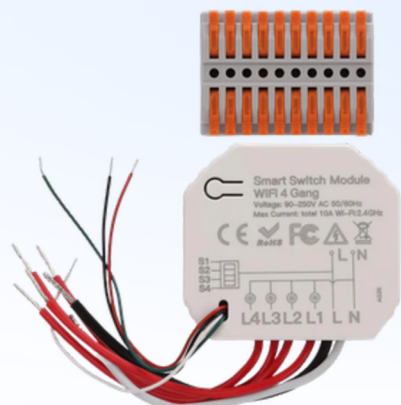

# MOES

---

smart door/window sensor  
zigbee 3.0 40 azn

qapı/pəncərə maqnetik  
sensor zss-x-gwm-c 26 azn

smart switch module ms-  
104 36 azn

smart switch module ms-  
104D 4gang 45 azn

USB Multi-mode gateway  
mhub-fl-u 57 azn